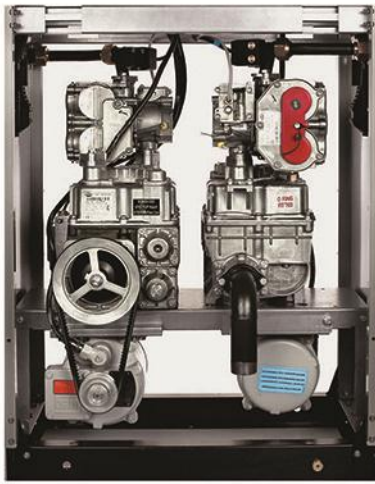

Quantium 210

Quantium 210

Los surtidores y dispensadores Quantum 210 fueron diseñados para aunar simplicidad, costo y beneficio. La integración de componentes Tokheim, aseguran una medida del suministro con una precisión absoluta.

Disponible en versiones:

- Comercial: Simple, Doble y Cuadruple.
- Industrial: Simple y Doble

Especificaciones técnicas:

- Unidad de bombeo TQP (Tokheim Quality Pump), que incorpora las válvulas de By pass, válvula anti-retorno (con válvula de alivio) y separador de aire tipo Vortex.
- Medidor TPM (Tokheim Quality Meter), con camisas de acero inoxidable y sellos de pistón de Teflón Grafitado, que evitan la corrosión y brindan una mayor vida útil.
- Motor eléctrico Trifásico de 1 CV, 220/380 volts, 60 HZ (disponible en versiones Monofásico y 50 HZ).
- Calculador Electrónico (Tokheim Quality Calculador).
 - CPU ARM 9 con Sistema operativo Linux.
 - Control de los módulos mediante BUS CAN.
 - 2 Salidas USB.
 - Carta de memoria SD.
 - Display LCD de 1".
 - Totalizadores electrónico (por producto y medidor y electromecánico por medidor).
 - Teclado de membrana de Policarbonato para predeterminar volúmenes o importes.
 - Opciones de Caudales: 12, 20 y 35 galones/min.
 - Opción de mando de programación inteligente con enlace IR.

Medidor Volumétrico

Bomba de Succión

Beneficios:

- Precisión absoluta de la medida.
- Requiere Menos mantenimiento = Menos problemas.
- CPU de última generación.
- Sistema de protección Anti fraude y de sobre-tensiones eléctricas.
- Corte automático del motor por temperatura y sobre corrientes.
- Amplio rango de alimentación eléctrica de la electrónica: 90 a 300 Volts y de 45 a 65 HZ.
- Diagnostico de fallos utilizando más de 1000 mensajes.
- Disponibilidad de Múltiples protocolos de comunicación.